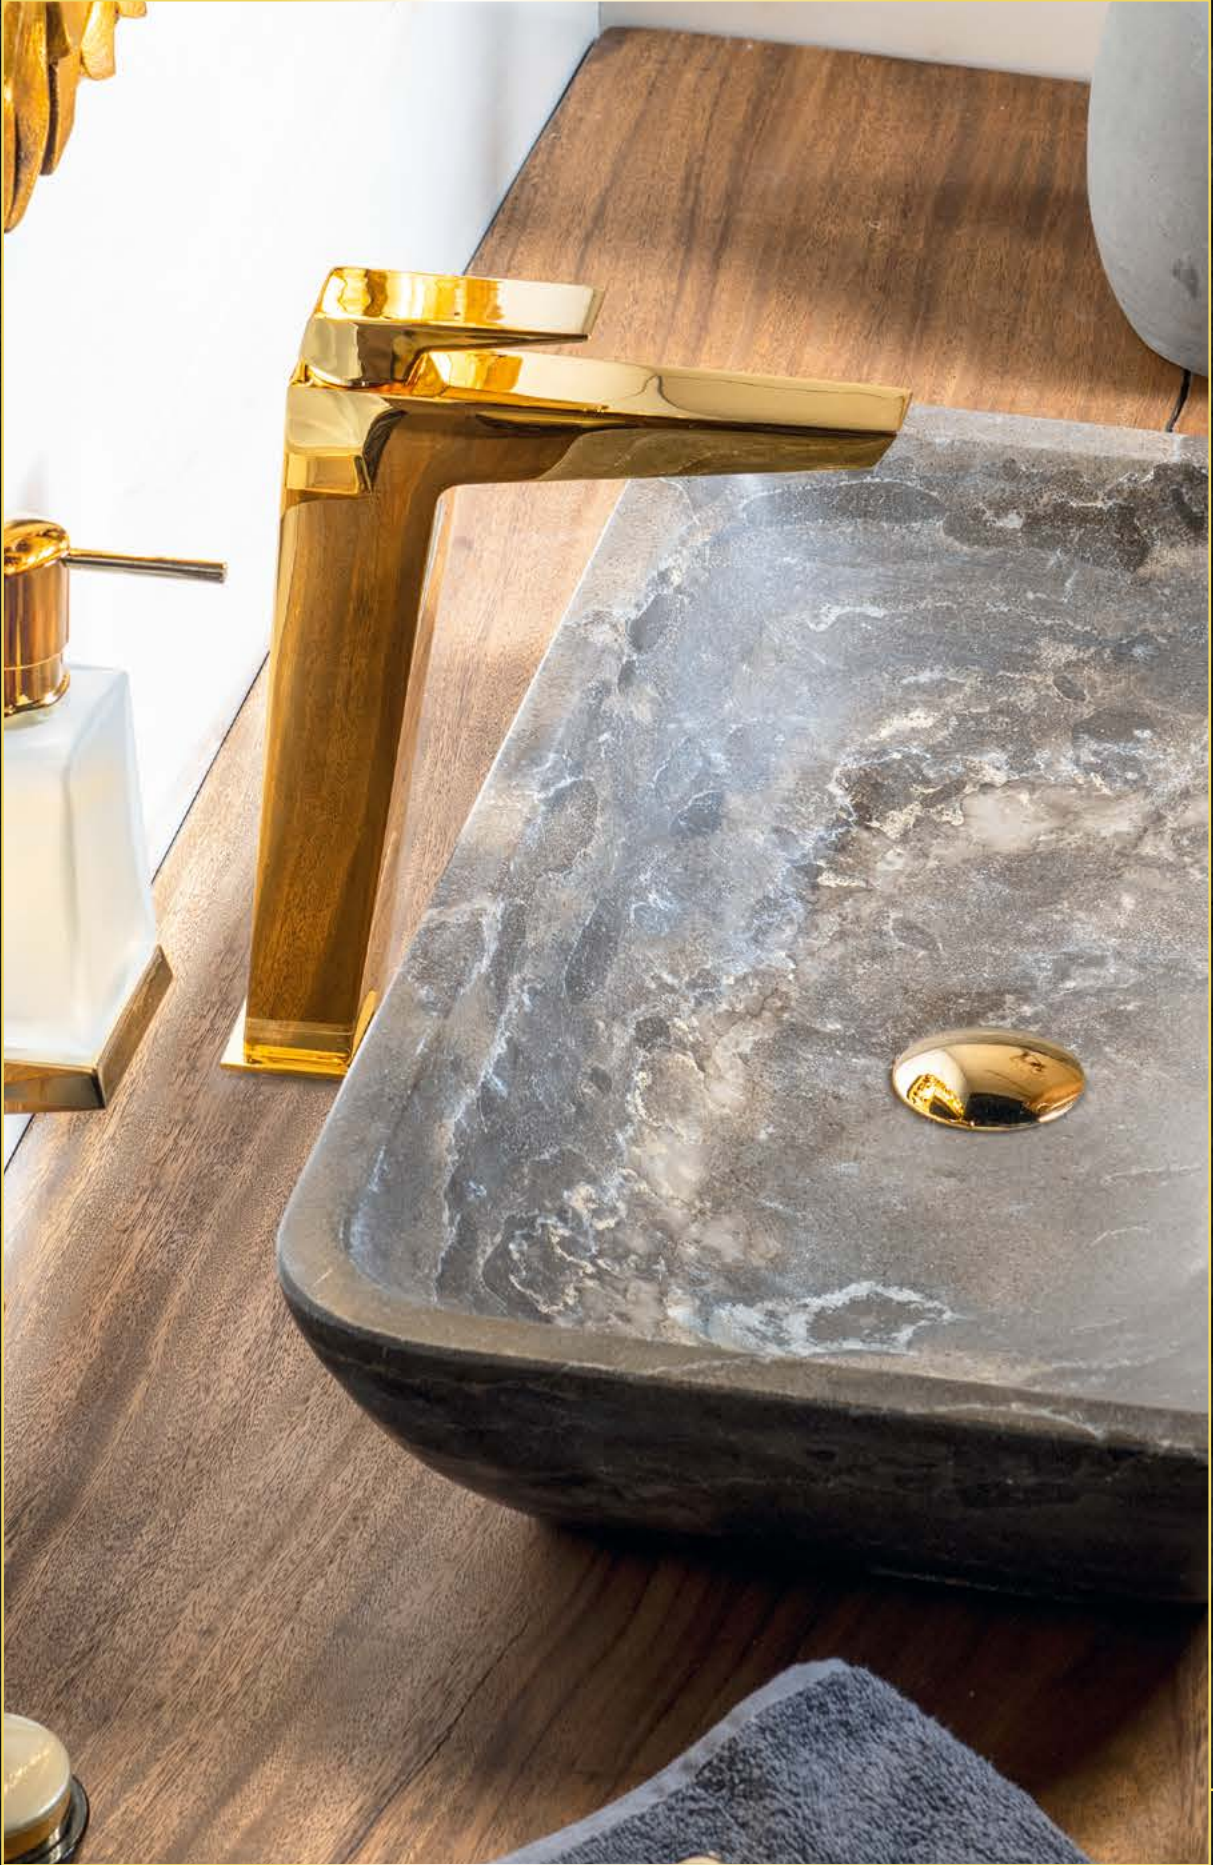

art. PY41/17

art. PY42/17